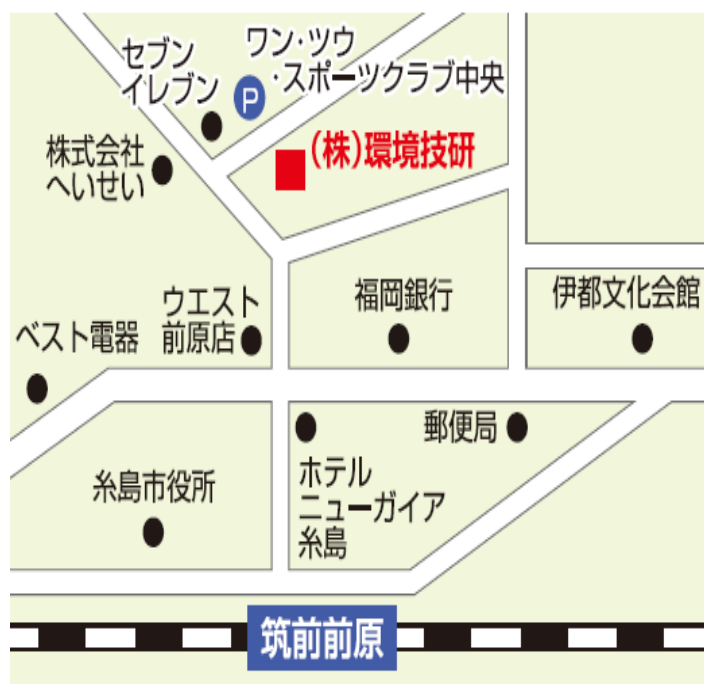

### 曜日変更のご案内

令和2年**10**月**3**日(**土**)より  
モーニングセミナー開催曜日が  
金曜日から毎週**土曜日**に  
変更となります。

経営者モーニングセミナー会場

株式会社 環境技研 3F

セミナー終了後、朝食会開催！

★ご希望者のみ**300円**

住所：糸島市前原北1-6-34

※駐車場はワン・ツウ・スポーツクラブ中央をご利用ください。